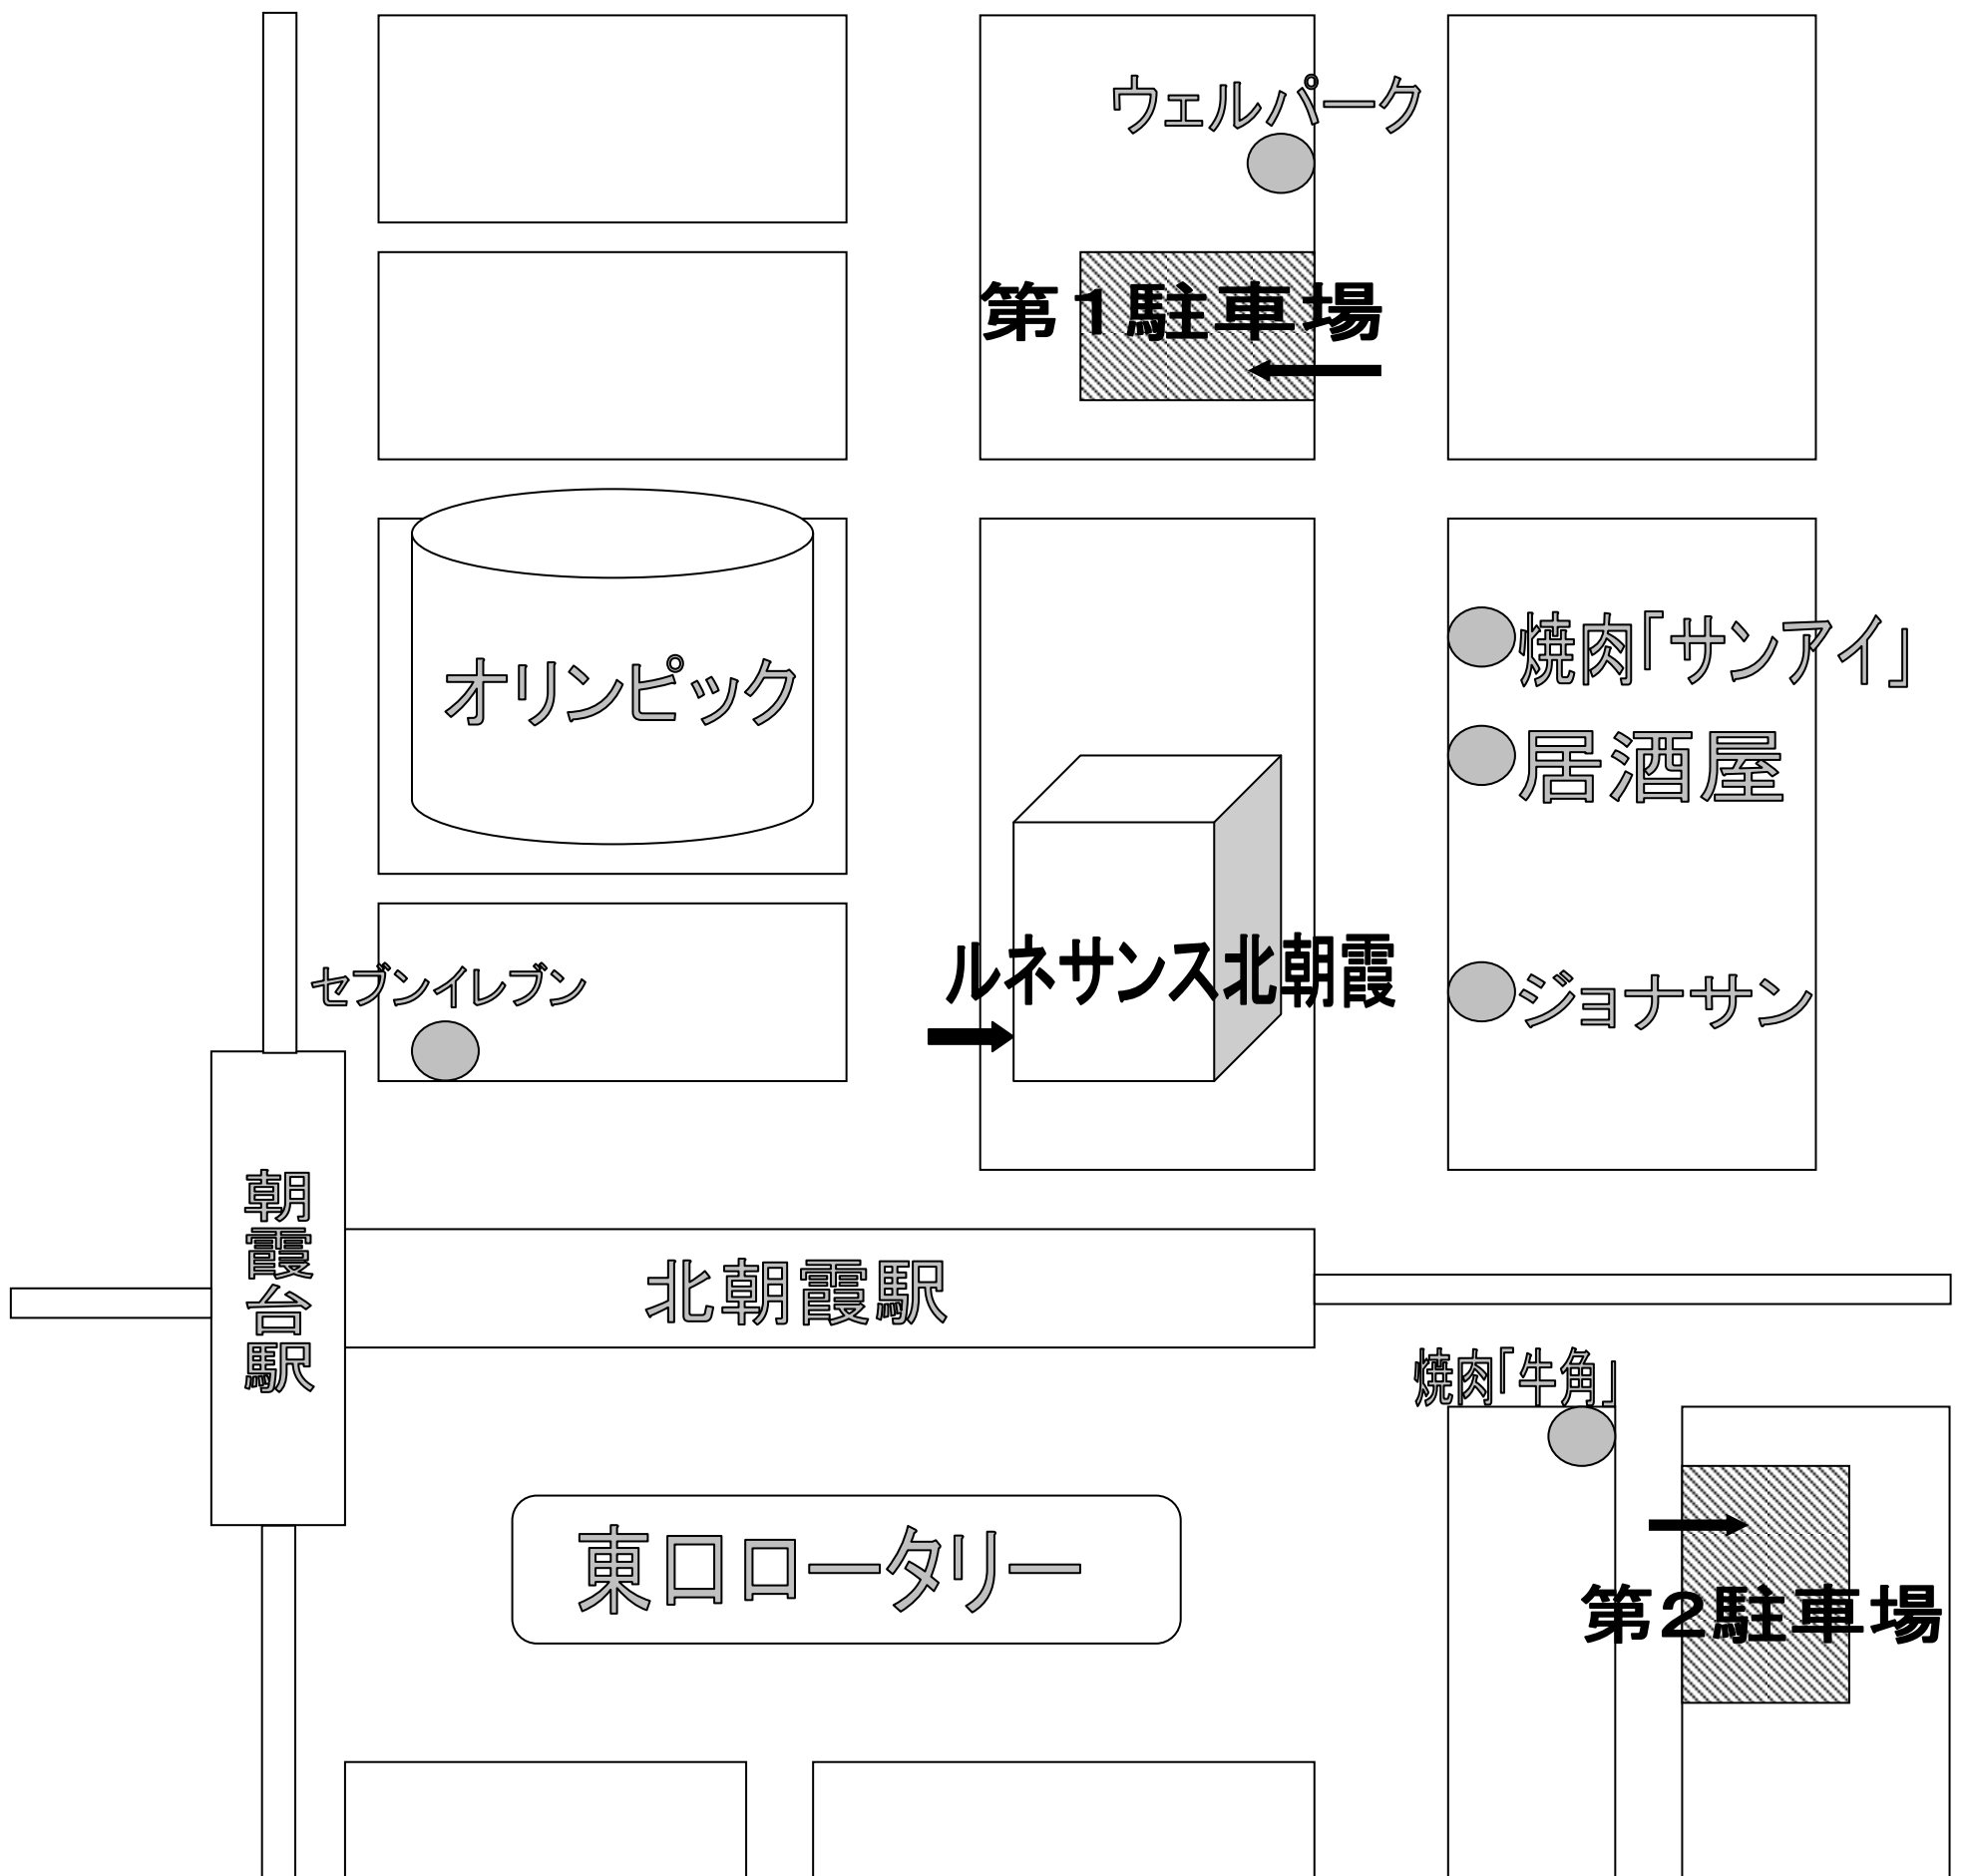

< 駐車場のご案内 >

駐車場は敷地外に2箇所ご用意しております。

ご利用料金：2時間200円(以降30分毎50円増)

※ 当クラブ駐車場は自動車専用となります。

駐車区画内・外を問わずバイク・自転車の駐輪は出来ません。

予めご了承下さいますようお願い致します。

(自転車につきましては当クラブビル地下に駐輪場がございます。)